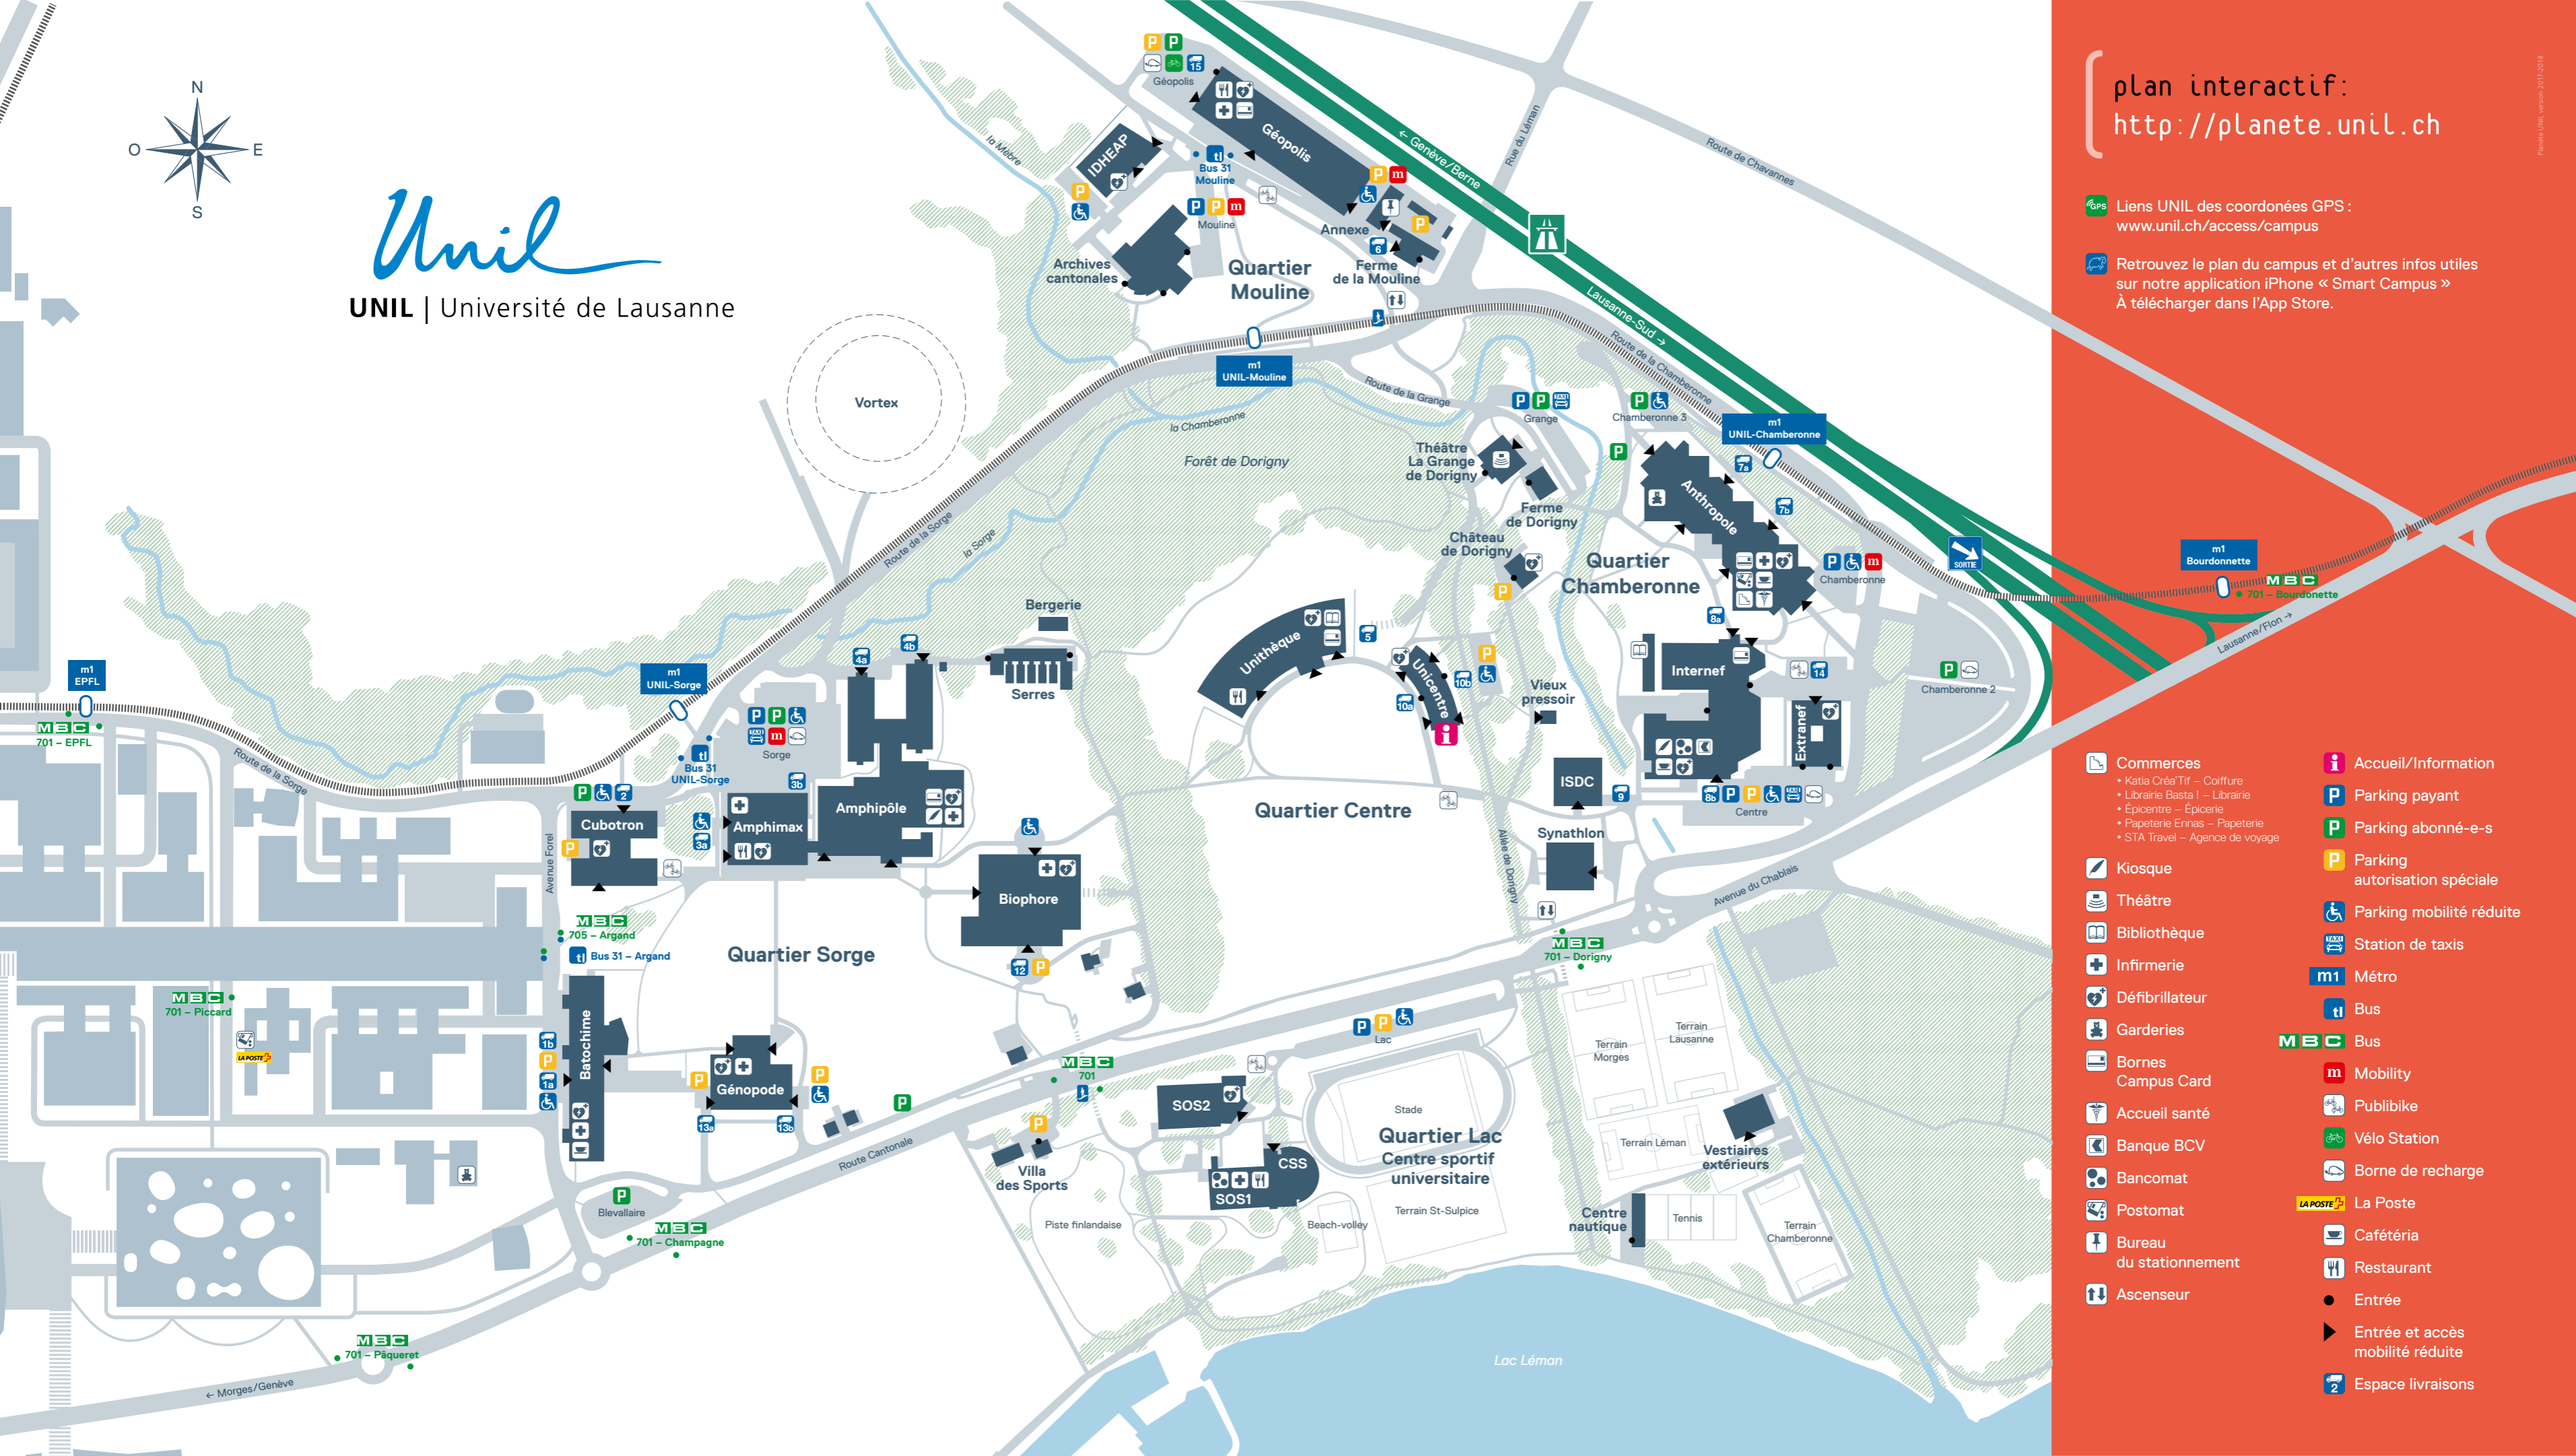

Unil

UNIL | Université de Lausanne

plan interactif:
<http://planete.unil.ch>

Liens UNIL des coordonnées GPS :
www.unil.ch/access/campus

Retrouvez le plan du campus et d'autres infos utiles sur notre application iPhone « Smart Campus »
 À télécharger dans l'App Store.

- | | |
|--|----------------------------------|
| Commerces
• Katia CréaTif – Coiffure
• Librairie Basta! – Librairie
• Épicerie – Épicerie
• Papeterie Ennas – Papeterie
• STA Travel – Agence de voyage | Accueil/Information |
| Kiosque | Parking payant |
| Théâtre | Parking abonné-e-s |
| Bibliothèque | Parking autorisation spéciale |
| Infirmerie | Parking mobilité réduite |
| Défibrillateur | Station de taxis |
| Garderies | Métro |
| Bornes Campus Card | Bus |
| Accueil santé | Bus |
| Banque BCV | Mobility |
| Bancomat | Publibike |
| Postomat | Vélo Station |
| Bureau du stationnement | Borne de recharge |
| Ascenseur | La Poste |
| | Cafétéria |
| | Restaurant |
| | Entrée |
| | Entrée et accès mobilité réduite |
| | Espace livraisons |